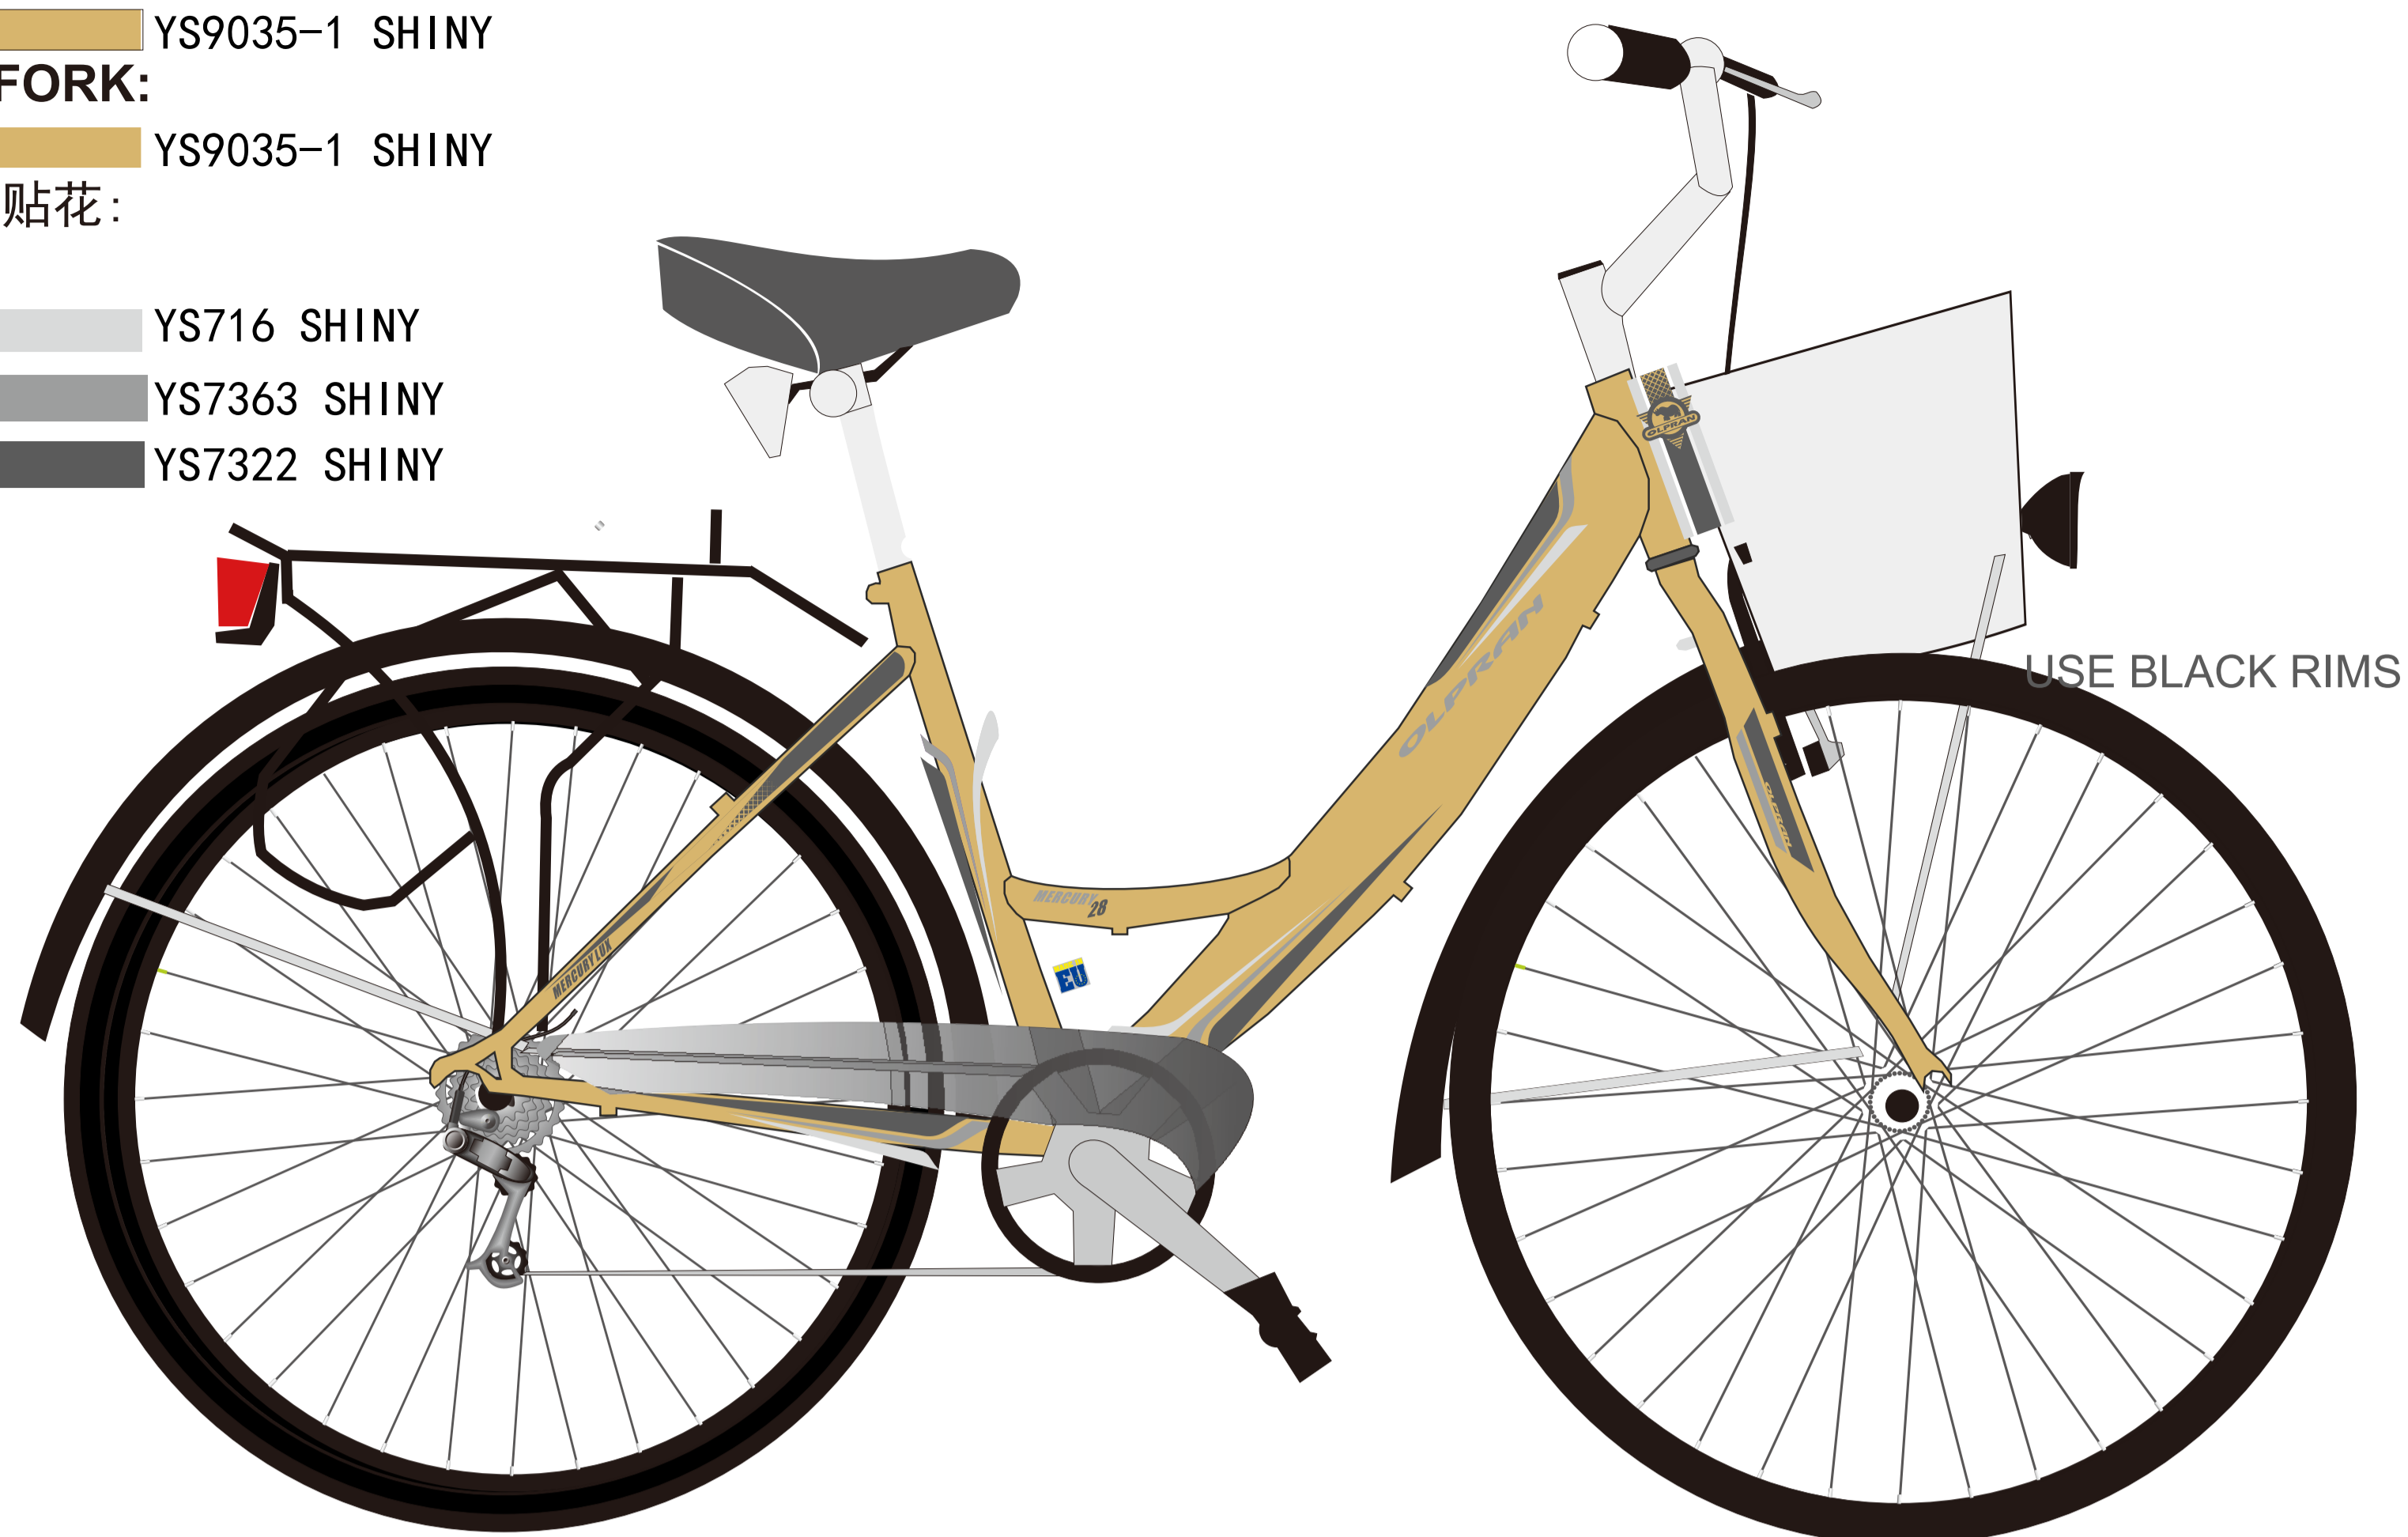

28 MERCURY LUX

FRAME:

YS9035-1 SHINY

FORK:

YS9035-1 SHINY

贴花:

YS716 SHINY

YS7363 SHINY

YS7322 SHINY

USE BLACK RIMS

28 MERCURY LUX

FRAME:

YS752 SHINY

FORK:

YS752 SHINY

贴花:

YS716 SHINY

YS7363 SHINY

YS7322 SHINY

USE BLACK RIMS

28 MERCURY LUX

FRAME:

YS2073 SHINY

FORK: