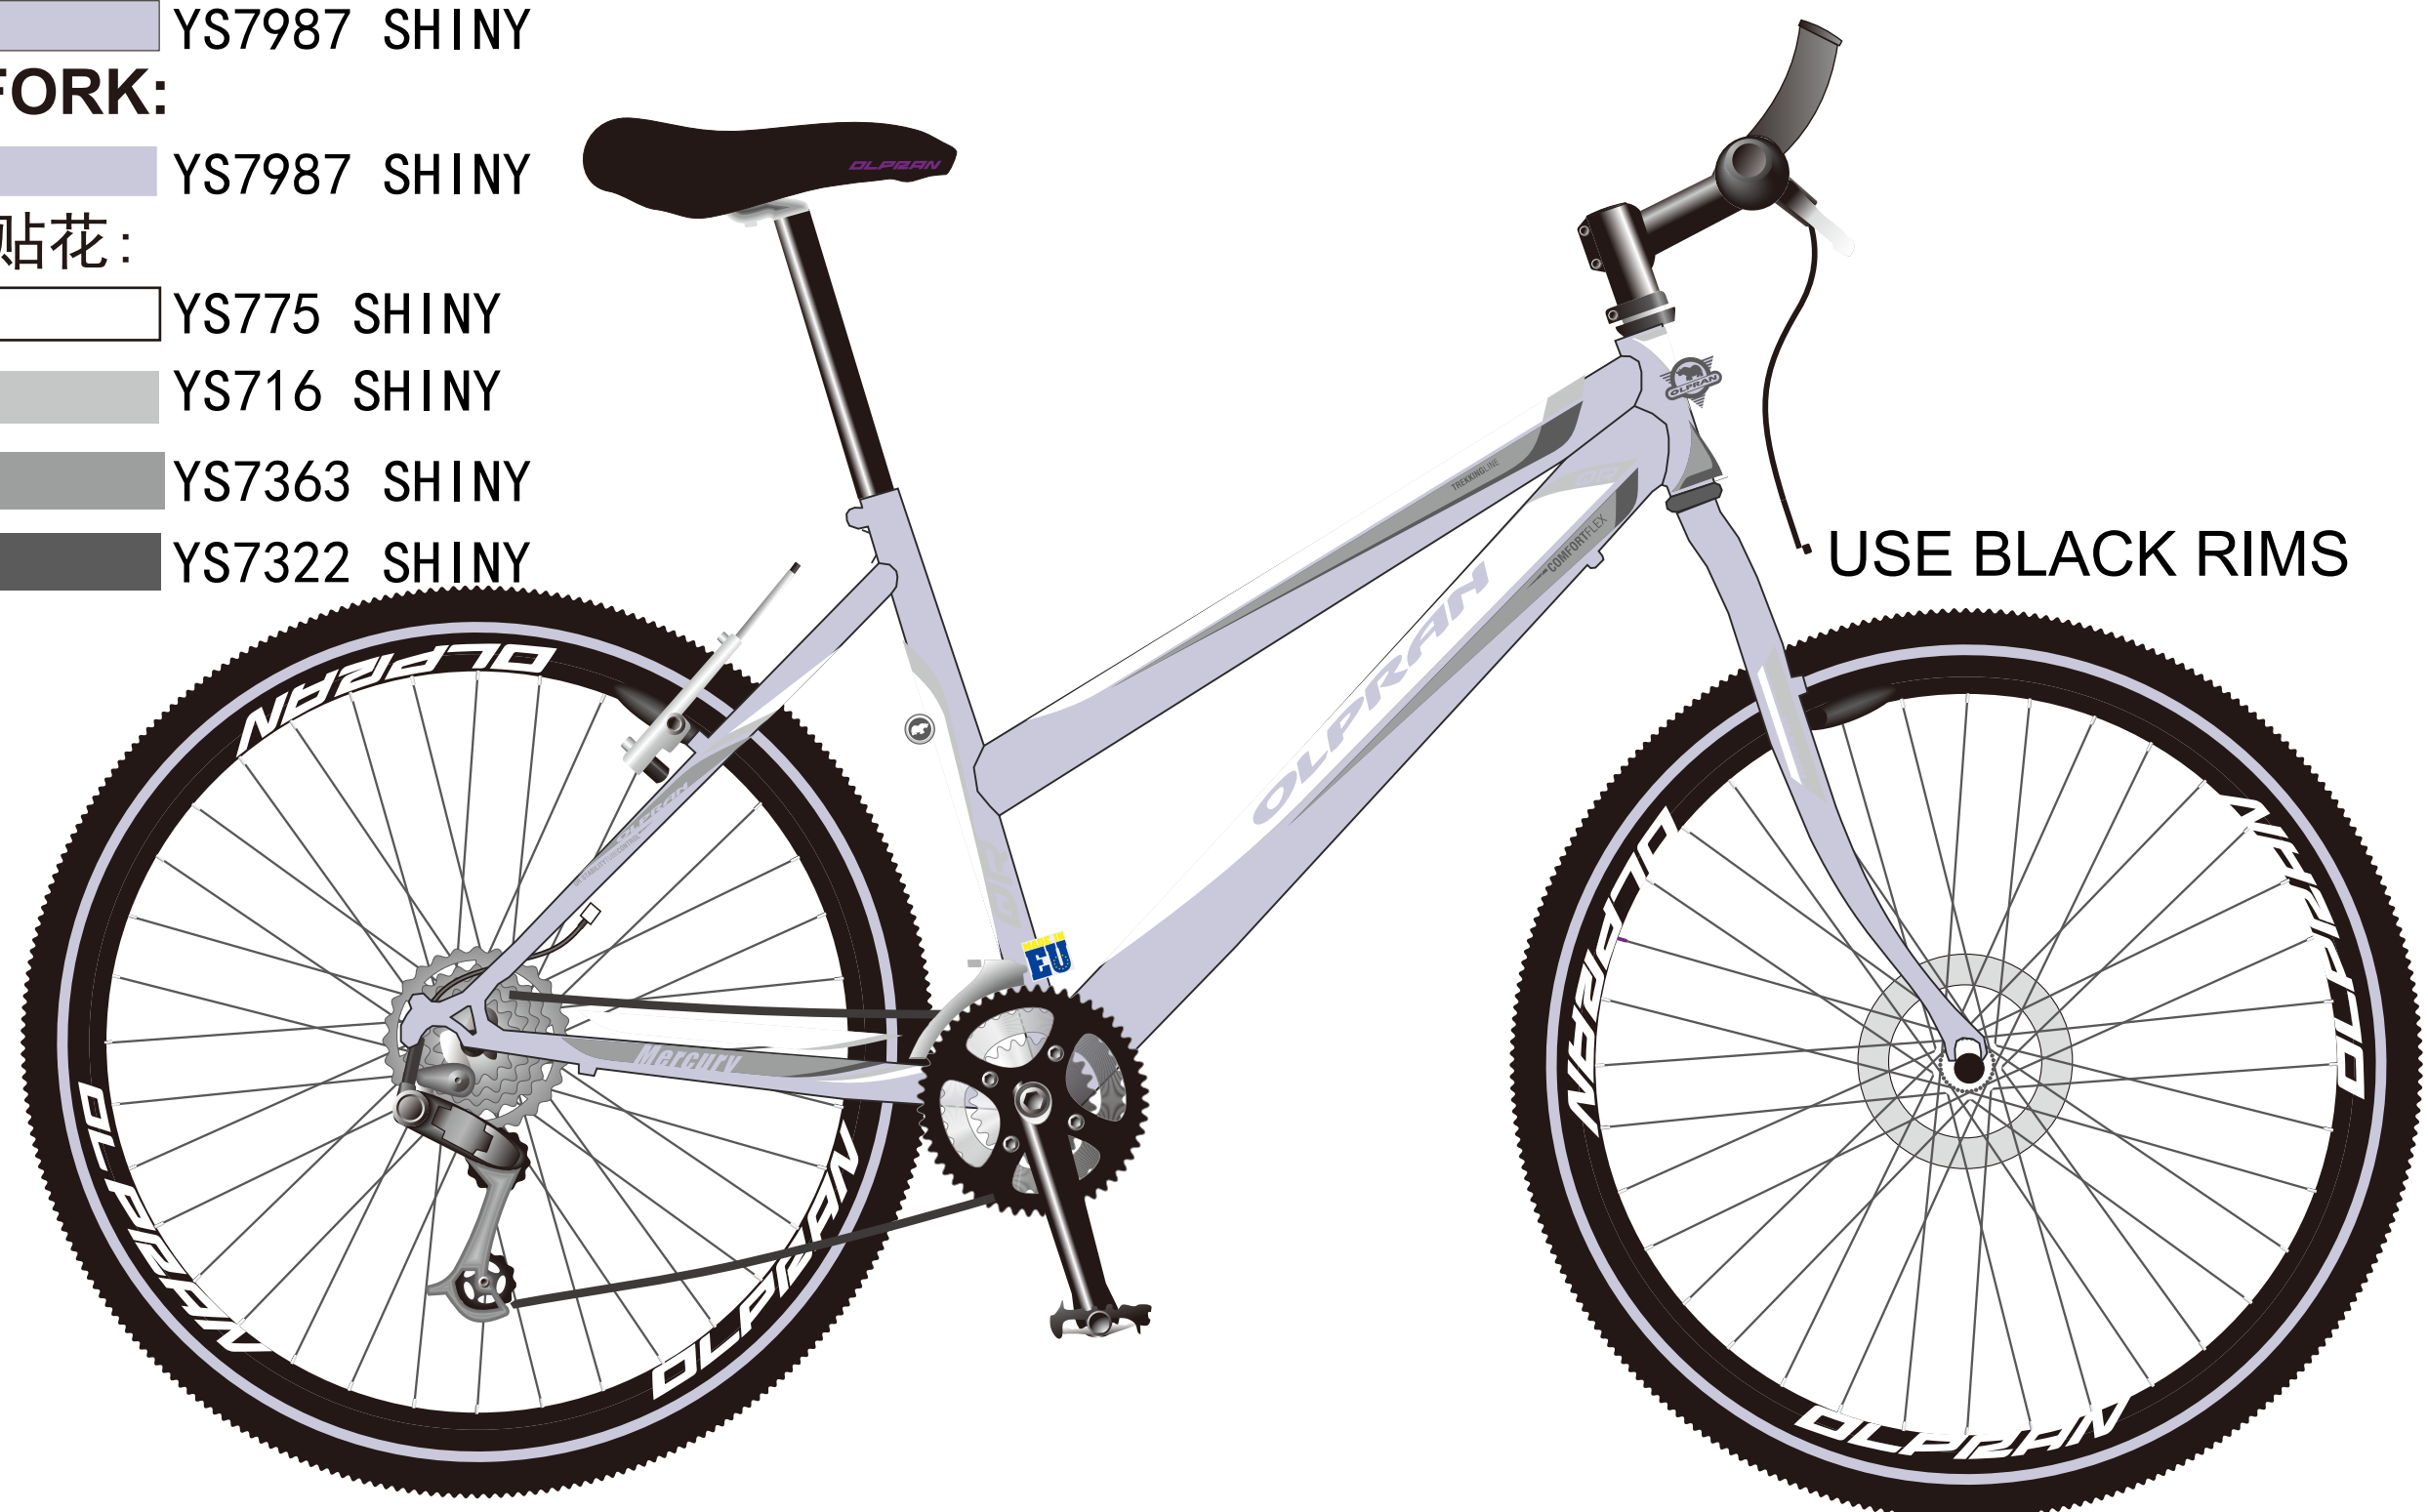

28 MERCURY LADY

FRAME:

YS754 SHINY

FORK:

YS754 SHINY

贴花:

YS7981 SHINY

YS7905 SHINY

YS7363 SHINY

YS7322 SHINY

FRAME:

YS7987 SHINY

FORK:

YS7987 SHINY

贴花:

YS775 SHINY

YS716 SHINY

YS7363 SHINY

YS7322 SHINY

FRAME:

YS7322 MATT

FORK:

YS7322 MATT

贴花: