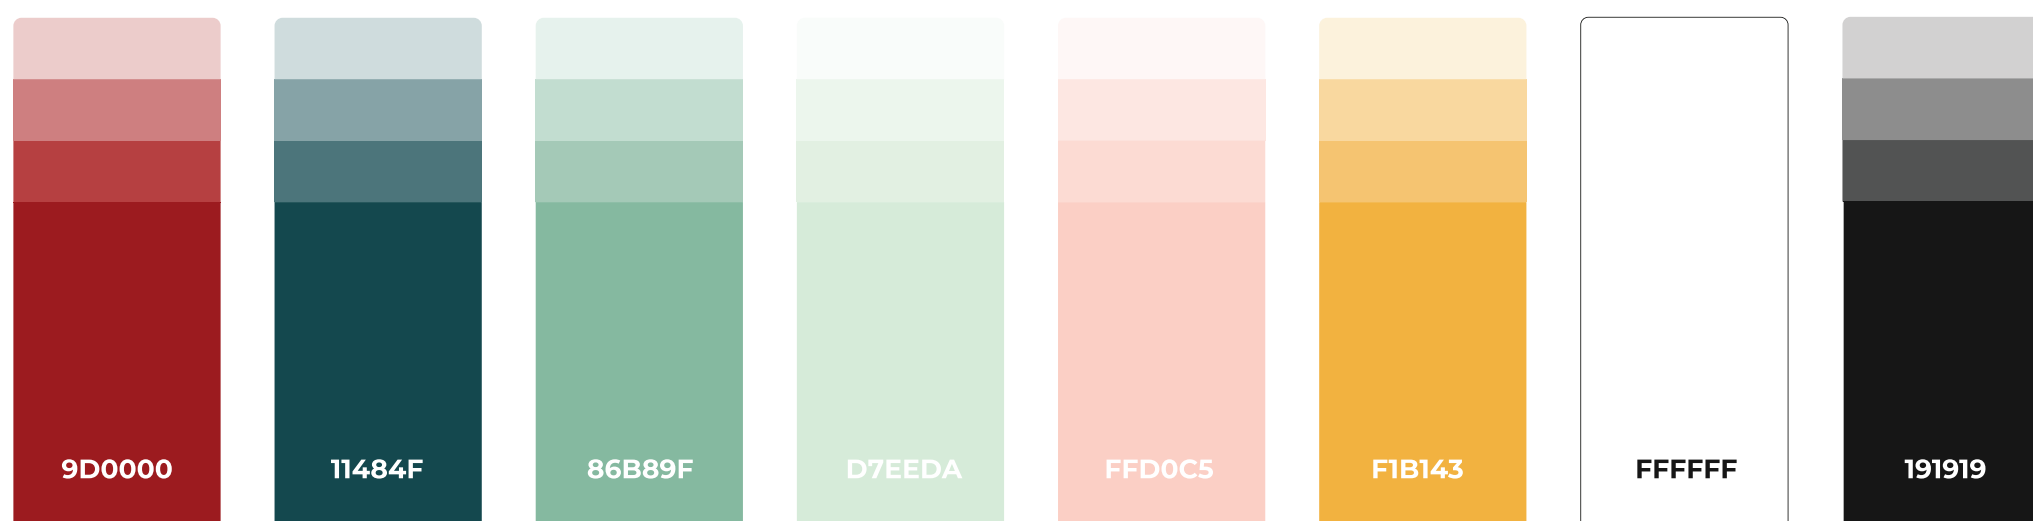

LEGENDA

Barvy

Logotyp

olpran

Symbol

Nápis na bicykli z predu rámu

ASSEMBLED IN CZECH REPUBLIC

Označenie veľkosti rámov

Paterny vrstevníc